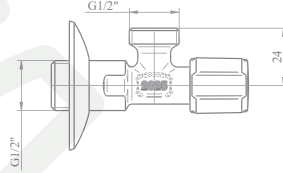

Sarokszelep

Angle valve
Valvă unghiulară
Угловой вентиль

1/2" - 1/2"
P nom. 1 Mpa
T max. 90 °C

163-0002-00

163-0002-00
1/2" - 1/2"
P nom. 1 Mpa
T max. 90 °C
5 99584 11001031

Teljesítményjelölészet elérhető:
www.mofem.hu/minoseg-fanustvanuok
Gyártó / Produced by /
Fabricante / Производителъ
STRÖHM MOFÉM Zrt.
9200 Mosonmagyaróvár, Terv u. 92.
www.mofem.hu

Sarokszelep

Angle valve
Valvă unghiulară
Угловой вентиль

1/2" - 1/2"
P nom. 1 Mpa
T max. 90 °C

00-001A72909620

Sarokszelep

Angle valve
Valvă unghiulară
Угловой вентиль

Sarokszelep

Angle valve
Valvă unghiulară
Угловой вентиль

1/2" - 1/2"
P nom. 1 Mpa
T max. 90 °C

163-0002-00

1/2" - 1/2"
P nom. 1 Mpa
T max. 90 °C

www.mofem.hu
9200 Mosonmagyaróvár, Terv u. 92.
STRÖHM MOFÉM Zrt.
Fabricante / Производител
Gyártó / Produced by
www.mofem.hu/mosonmagyarovar
Teljesítményjelölés: elérhető

163-0002-00

1/2" - 1/2"

P nom. 1 Mpa

T max. 90 °C

00-ED_1VZ909620