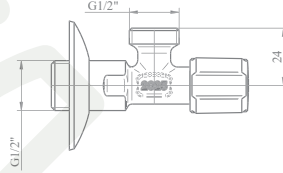

Sarokszelep

Angle valve
Valvă unghiulară
Угловой вентиль

1/2" - 1/2"
P nom. 1 Mpa
T max. 90 °C

163-0002-00

163-0002-00
1/2" - 1/2"
P nom. 1 Mpa
T max. 90 °C
5 99584 11001031

Teljesítményjelölészet elérhető:
www.mofem.hu/minoseg-fanustvanuok
Gyártó / Produced by /
Fabricante / Производителъ
STRÖHM MOFÉM Zrt.
9200 Mosonmagyaróvár, Terv u. 92.
www.mofem.hu

Sarokszelep

Angle valve
Valvă unghiulară
Угловой вентиль

1/2" - 1/2"
P nom. 1 Mpa
T max. 90 °C

00-001A72909620

Sarokszelep

Angle valve
Valvă unghiulară
Угловой вентиль

Sarokszelep

Angle valve
Valvă unghiulară
Угловой вентиль

1/2" - 1/2"
P nom. 1 Mpa
T max. 90 °C

163-0002-00

1/2" - 1/2"
P nom. 1 Mpa
T max. 90 °C

www.mofem.hu
9200 Mosonmagyaróvár, Terv u. 92.
STRÖHM MOFÉM Zrt.
Fabricante / Производител
Gyártó / Produced by
www.mofem.hu/mosonmagyarovar
Teljesítményjelölés: elérhető

163-0002-00

1/2" - 1/2"

P nom. 1 Mpa

T max. 90 °C

00-ED_1VZ909620